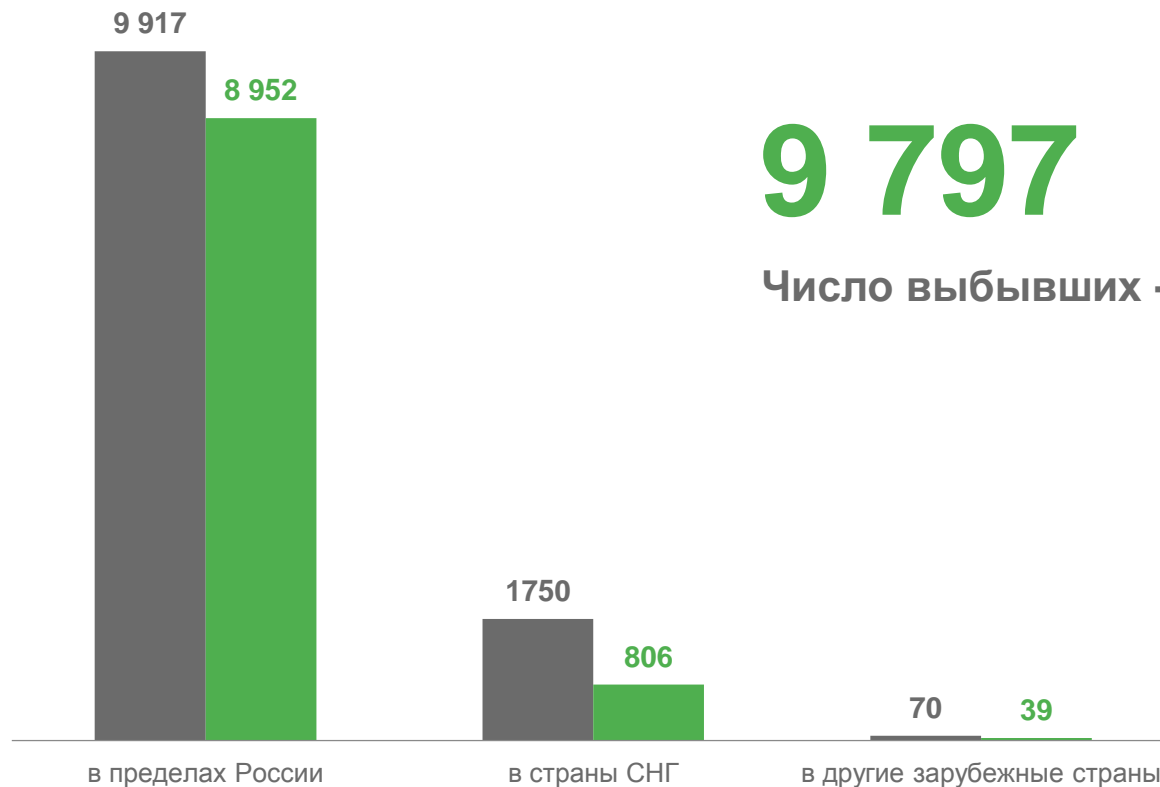

ЧИСЛО ВЫБЫВШИХ

ЗА ЯНВАРЬ – СЕНТЯБРЬ 2023 Г., ЧЕЛОВЕК

Топ-5 регионов по числу выбывших из Орловской области

Московская область		1 251
г. Москва		995
Курская область		338
Брянская область		291
г. Санкт-Петербург		218

9 797

Число выбывших – всего

■ 2022 ■ 2023