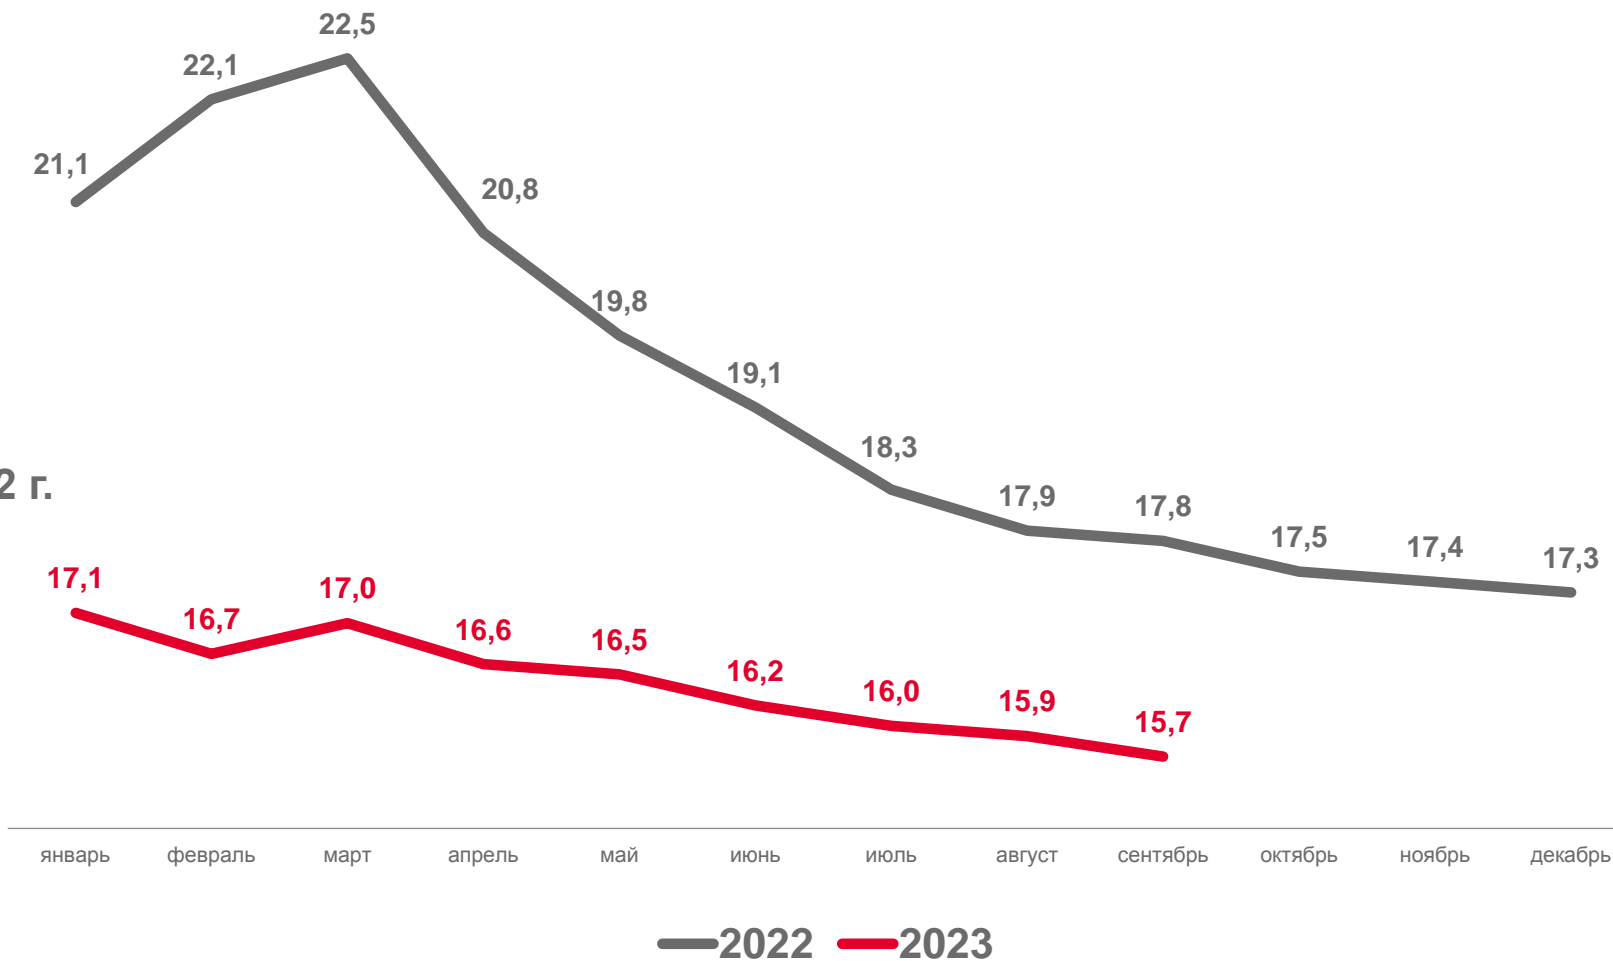

# ЧИСЛО ЗАРЕГИСТРИРОВАННЫХ УМЕРШИХ

В РАСЧЕТЕ НА 1 000 ЧЕЛОВЕК НАСЕЛЕНИЯ

январь-сентябрь 2023 г.

**8 191** человек

в % к январю-сентябрю 2022 г.

**87,1**

# ПОКАЗАТЕЛИ МЛАДЕНЧЕСКОЙ СМЕРТНОСТИ

Число умерших в возрасте до 1 года (человек)

Коэффициент младенческой смертности, на 1 000 родившихся живыми

данные накопленным итогом