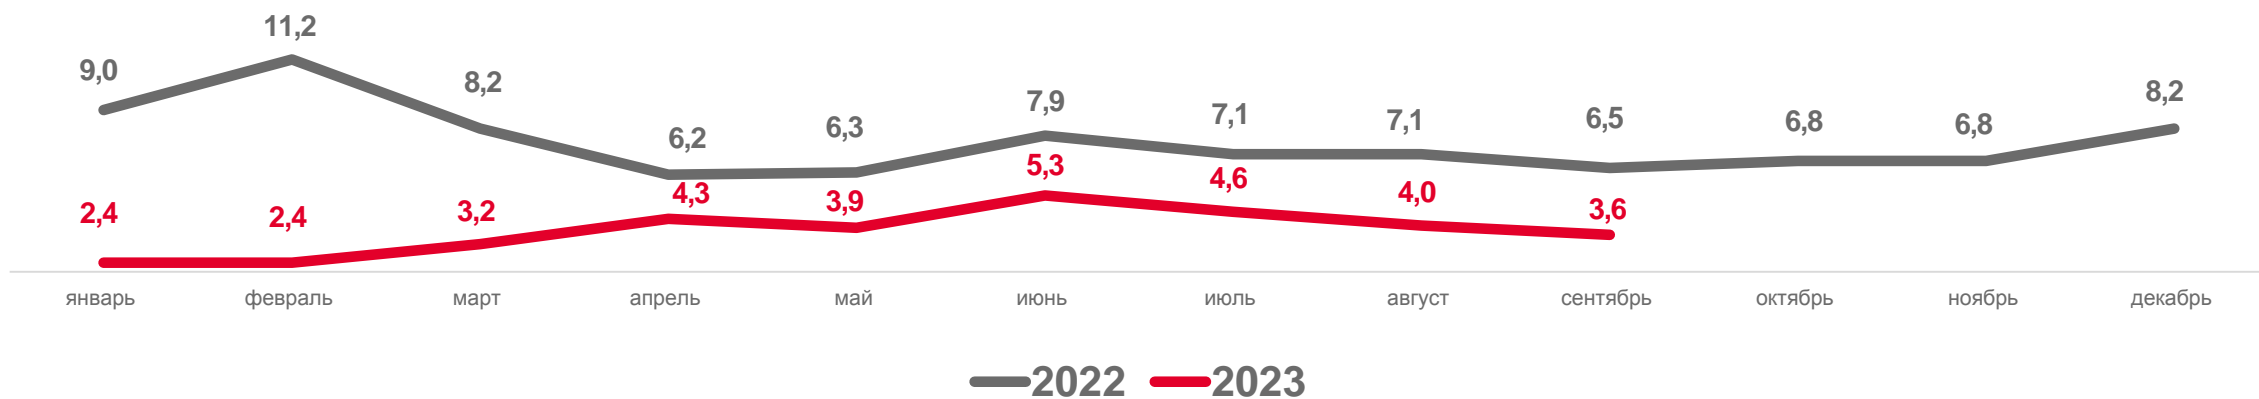

# ЧИСЛО ЗАРЕГИСТРИРОВАННЫХ УМЕРШИХ

В РАСЧЕТЕ НА 1 000 ЧЕЛОВЕК НАСЕЛЕНИЯ

январь-сентябрь 2023 г.

**8 191** человек

в % к январю-сентябрю 2022 г.

**87,1**

# ПОКАЗАТЕЛИ МЛАДЕНЧЕСКОЙ СМЕРТНОСТИ

Число умерших в возрасте до 1 года (человек)

Коэффициент младенческой смертности, на 1 000 родившихся живыми

данные накопленным итогом