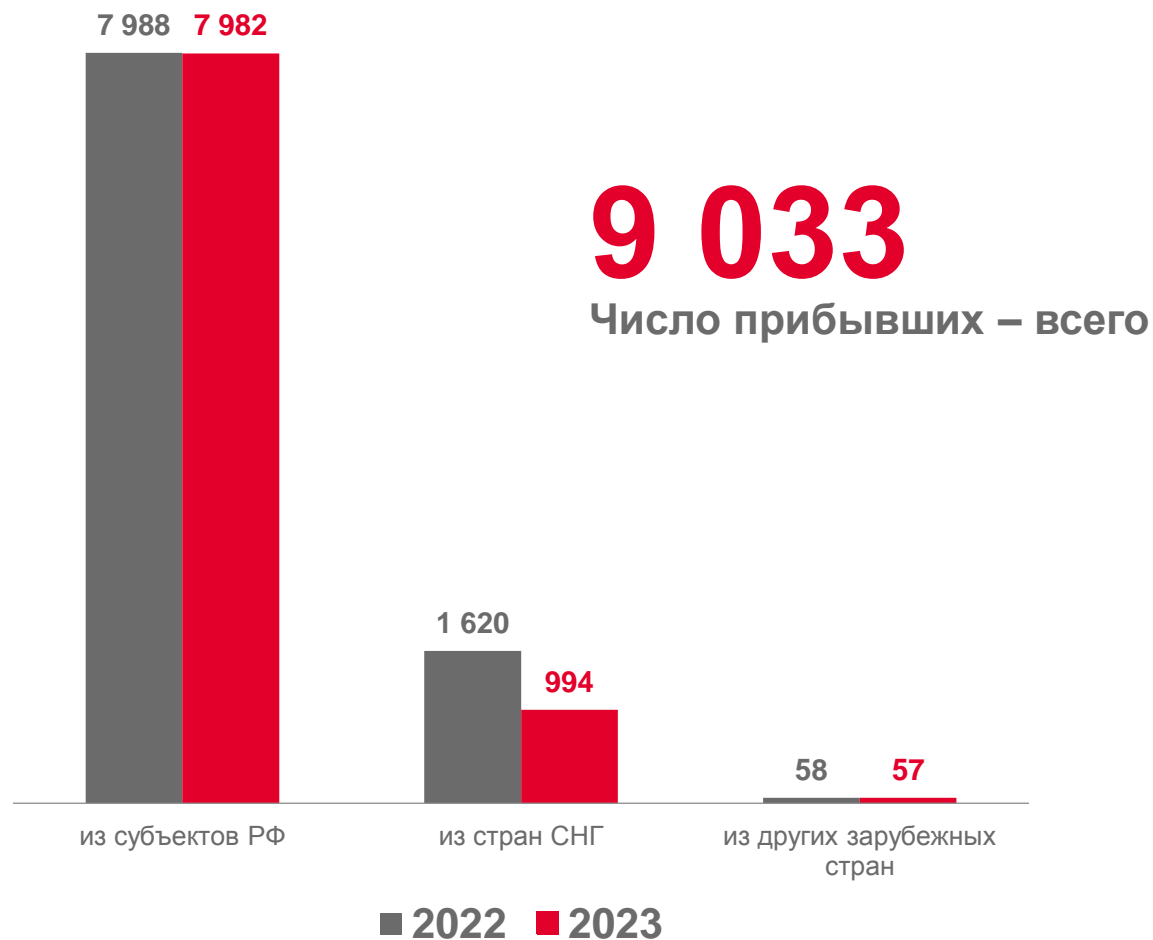

Орловская область

в % к январю-сентябрю 2022 г.

95,3

# МИГРАЦИЯ НАСЕЛЕНИЯ

ЧЕЛОВЕК

январь-сентябрь 2023 г.

**-764**

в расчете на 10 000 человек населения

**-14,6**

# ЧИСЛО ПРИБЫВШИХ

ЗА ЯНВАРЬ – СЕНТЯБРЬ 2023 Г., ЧЕЛОВЕК

Топ-5 регионов по числу прибывших в Орловскую область

г. Москва		1 003
Московская область		742
Курская область		307
г. Санкт-Петербург		198
Брянская область		175

# ЧИСЛО ВЫБЫВШИХ

ЗА ЯНВАРЬ – СЕНТЯБРЬ 2023 Г., ЧЕЛОВЕК