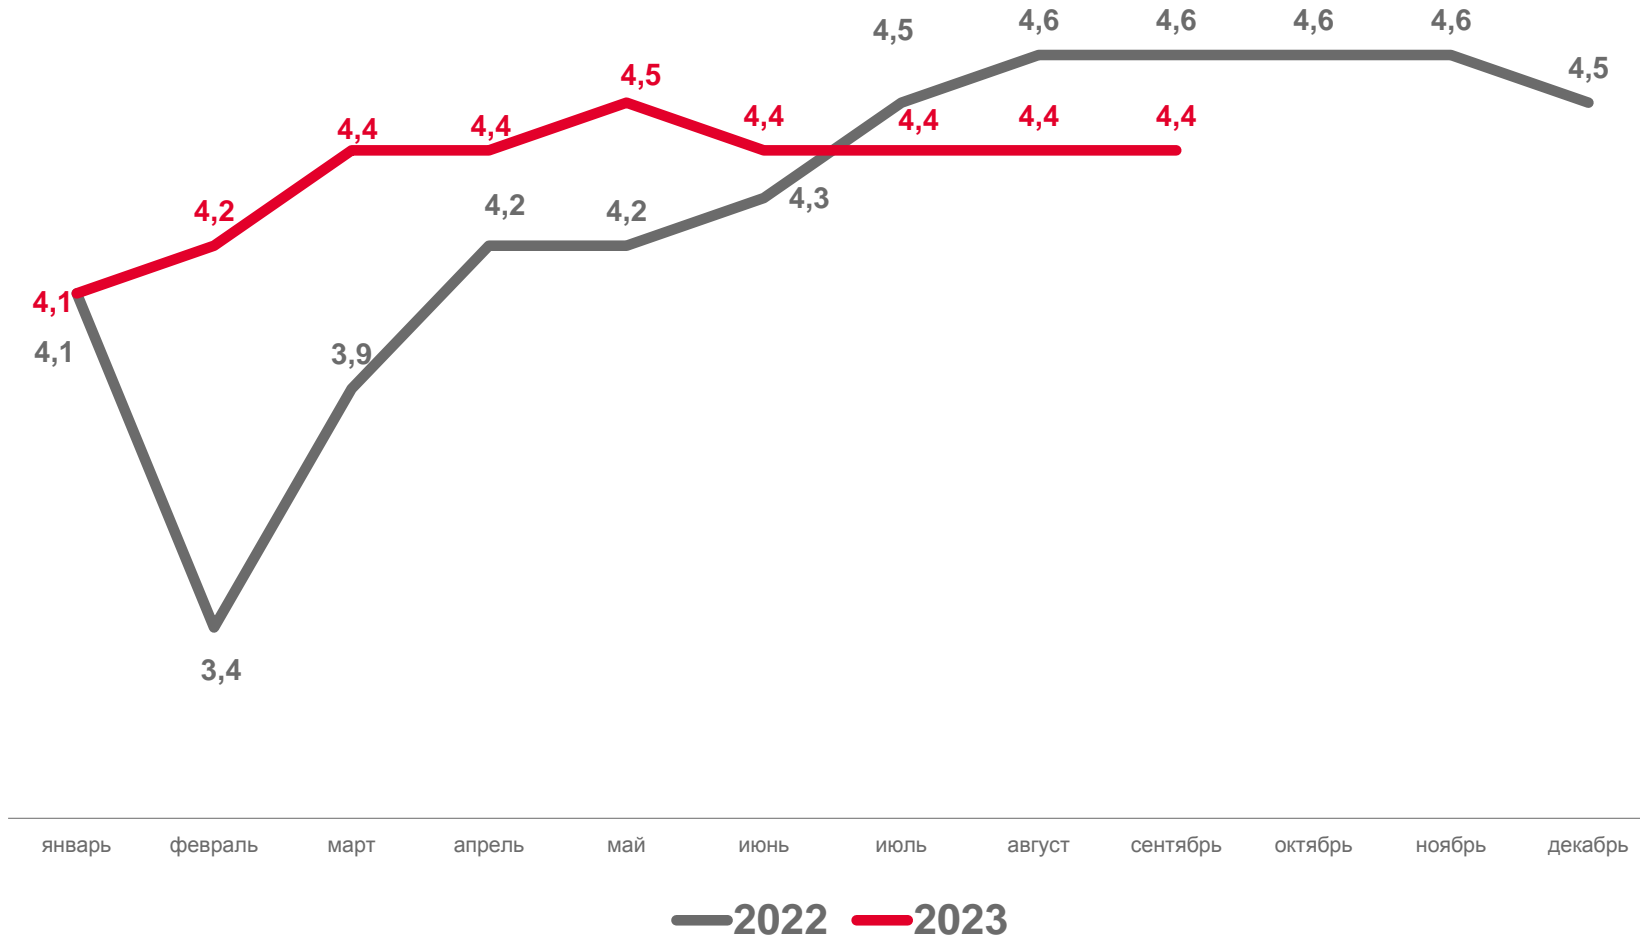

ЧИСЛО ЗАРЕГИСТРИРОВАННЫХ РАЗВОДОВ

В РАСЧЕТЕ НА 1 000 ЧЕЛОВЕК НАСЕЛЕНИЯ

январь-сентябрь 2023 г.

4,6

Российская Федерация

4,2

Центральный федеральный округ

4,4

Орловская область

в % к январю-сентябрю 2022 г.

95,3