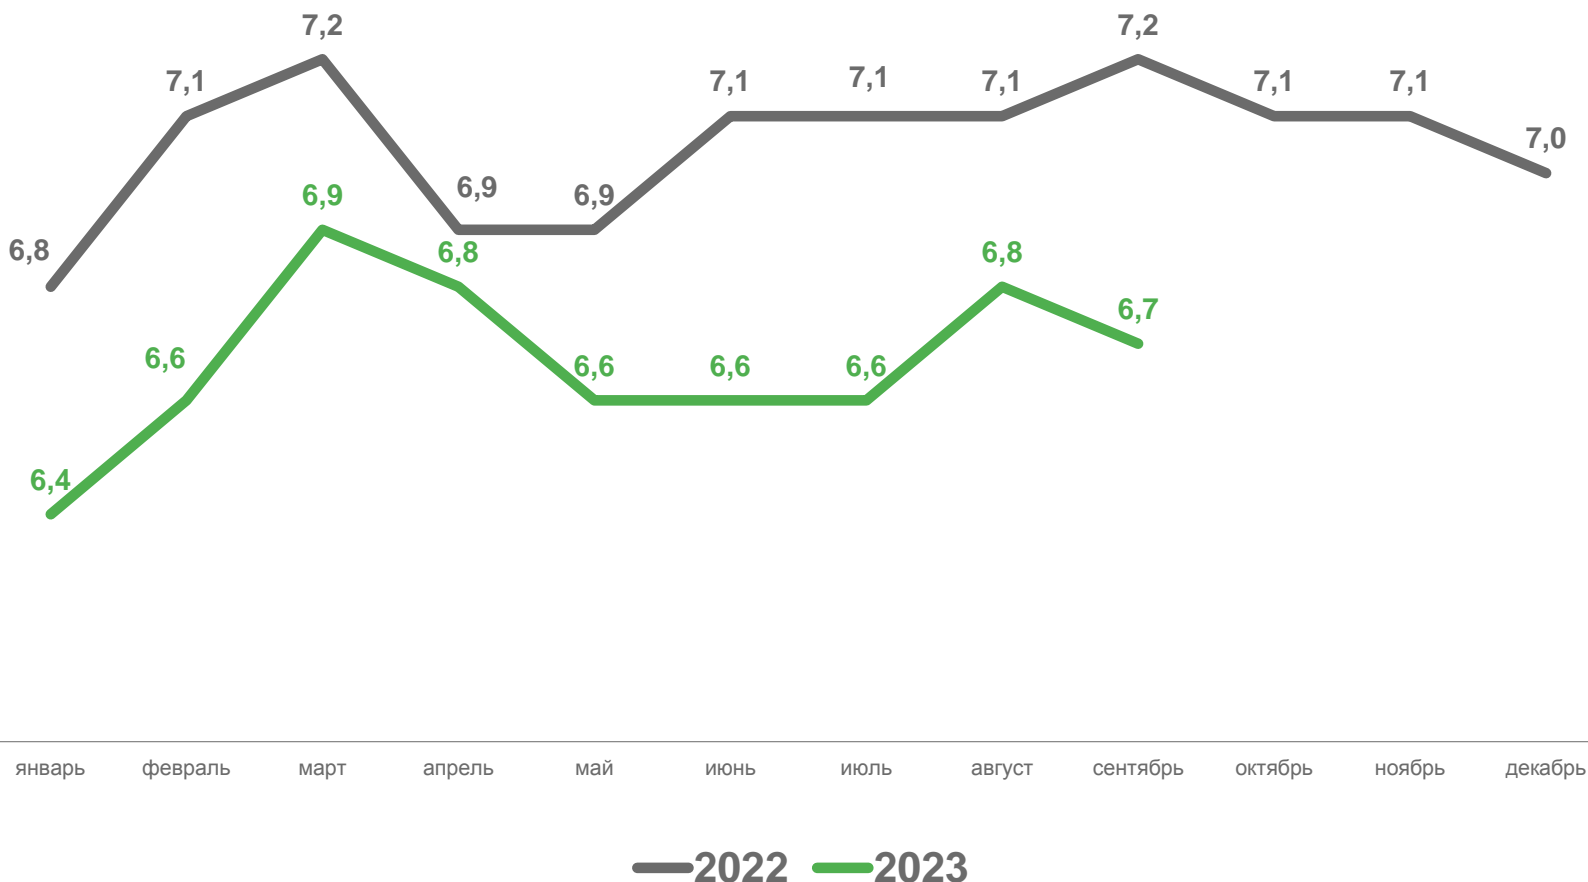

**05** Показатели миграции населения

# ЧИСЛО ЗАРЕГИСТРИРОВАННЫХ РОДИВШИХСЯ

В РАСЧЕТЕ НА 1 000 ЧЕЛОВЕК НАСЕЛЕНИЯ

январь-сентябрь 2023 г.

**3 500** человек

в % к январю-сентябрю 2022 г.

**92,0**

# ПОКАЗАТЕЛИ МЛАДЕНЧЕСКОЙ СМЕРТНОСТИ

Число умерших в возрасте до 1 года (человек)

Коэффициент младенческой смертности, на 1 000 родившихся живыми

данные накопленным итогом