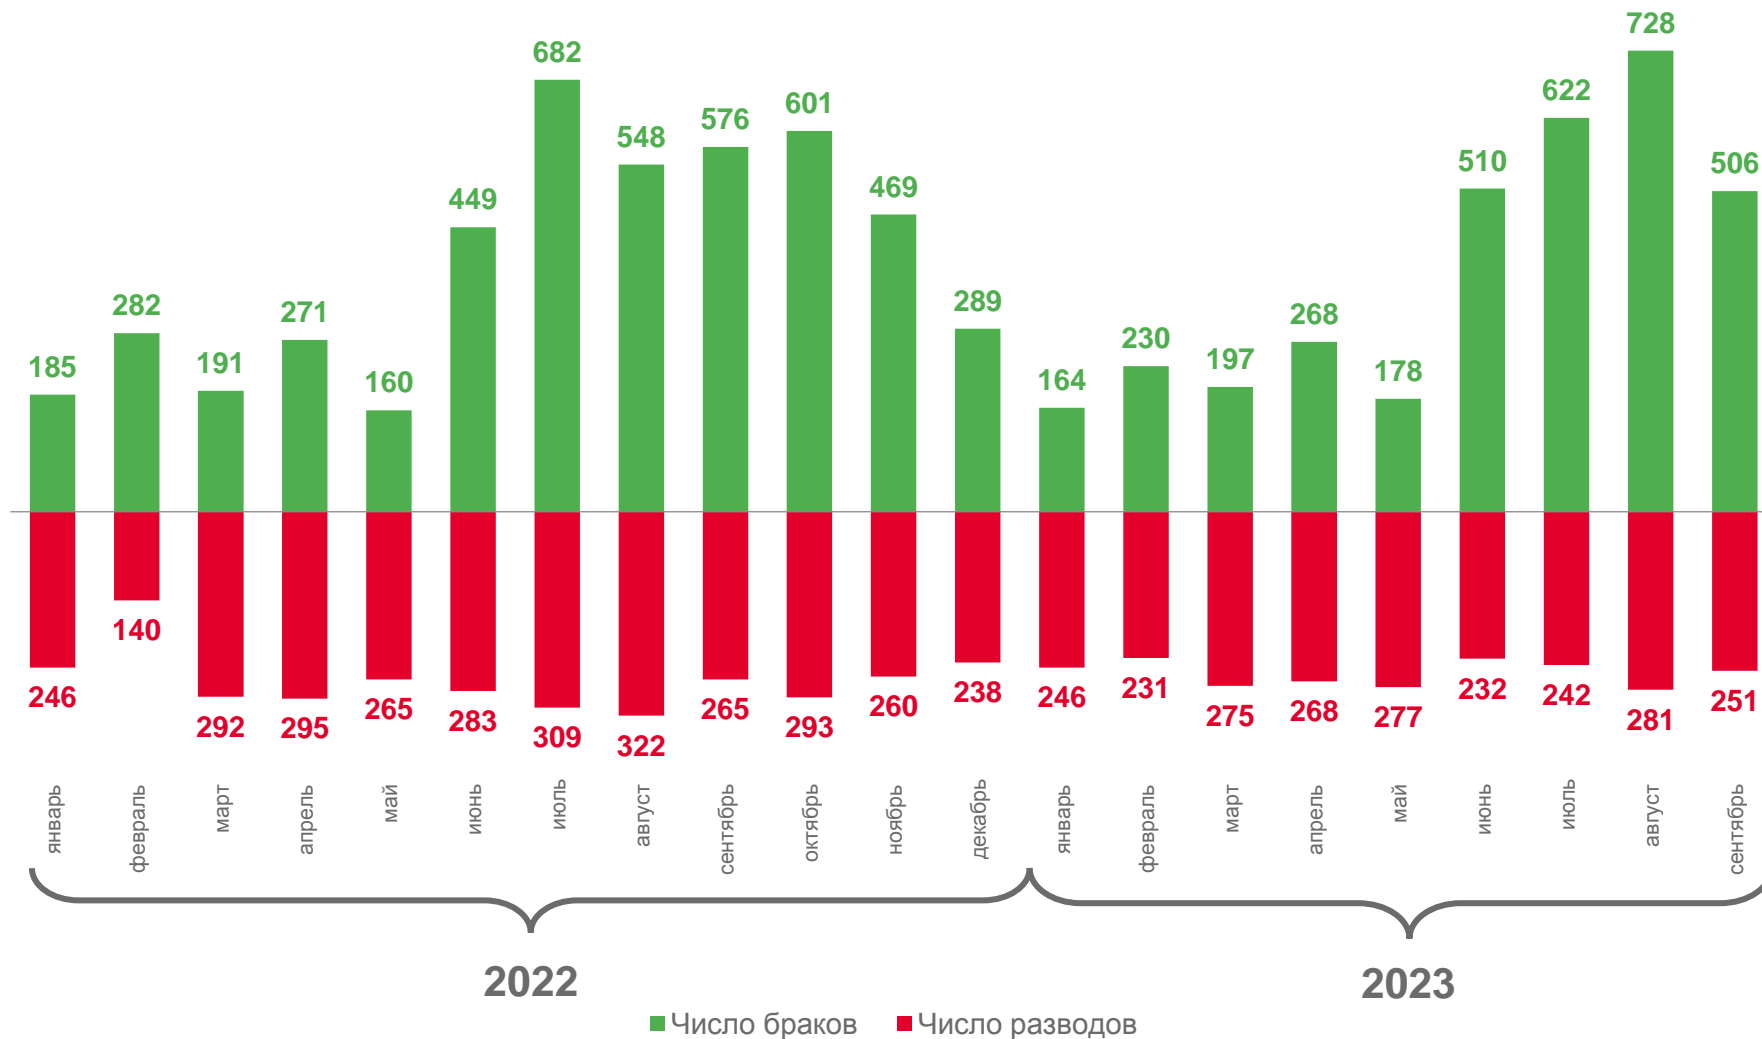

# ПОКАЗАТЕЛИ МЛАДЕНЧЕСКОЙ СМЕРТНОСТИ

Число умерших в возрасте до 1 года (человек)

Коэффициент младенческой смертности, на 1 000 родившихся живыми

данные накопленным итогом

# ЧИСЛО ЗАРЕГИСТРИРОВАННЫХ БРАКОВ И РАЗВОДОВ

ЕДИНИЦ

январь-сентябрь 2023 г.

Число браков

**3 403**

Число разводов

**2 303**