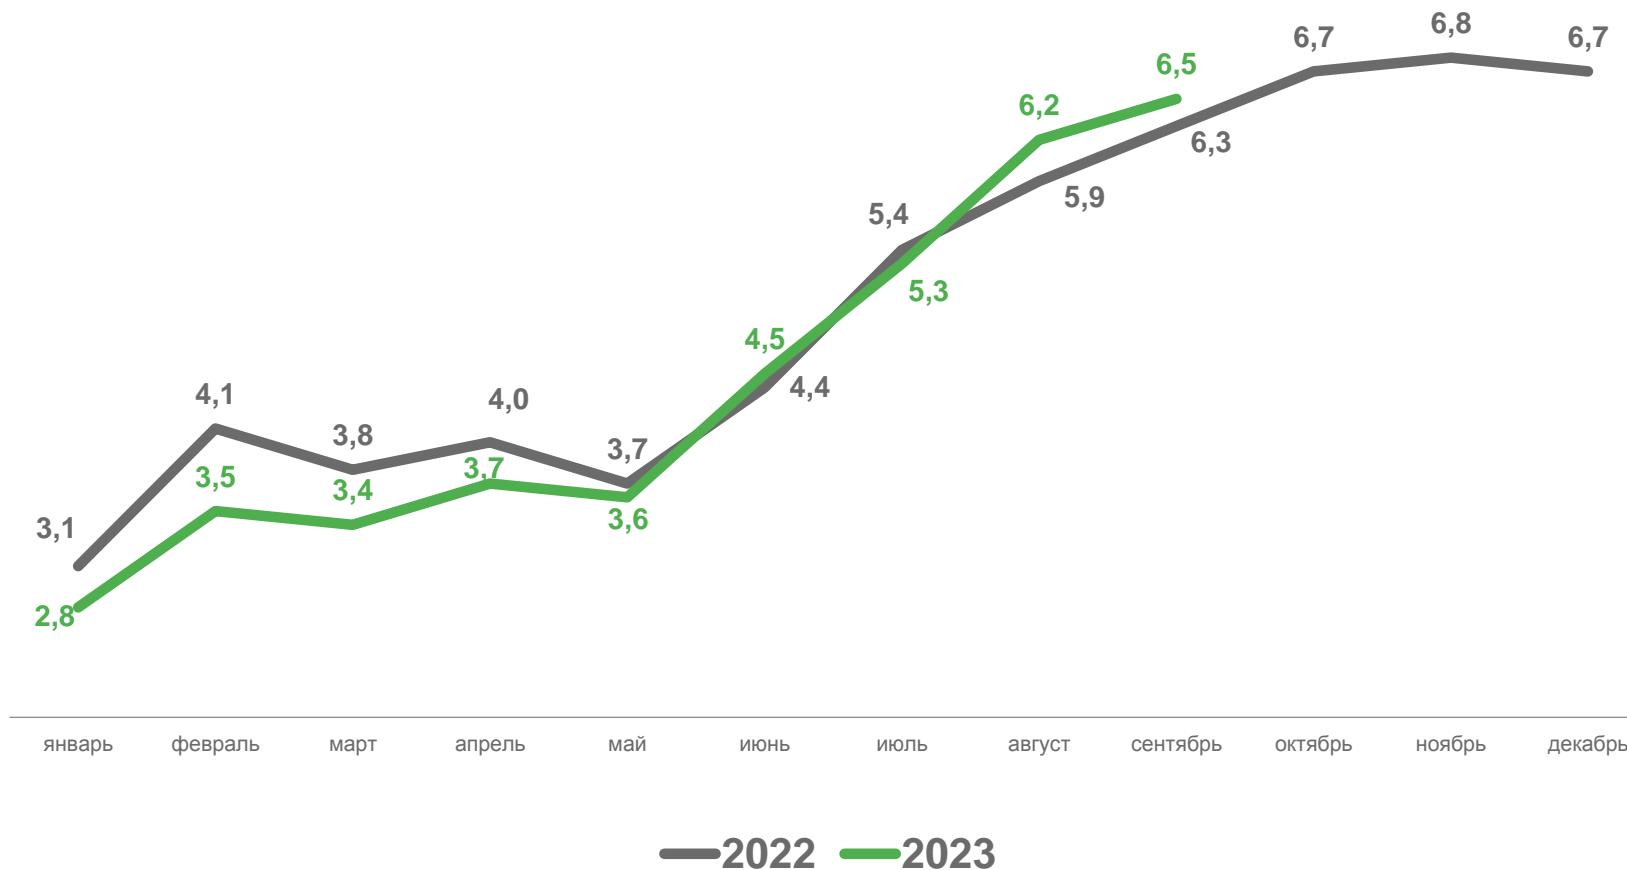

ЧИСЛО ЗАРЕГИСТРИРОВАННЫХ БРАКОВ

В РАСЧЕТЕ НА 1 000 ЧЕЛОВЕК НАСЕЛЕНИЯ

январь-сентябрь 2023 г.

6,6

Российская Федерация

6,8

Центральный федеральный округ

6,5

Орловская область

в % к январю-сентябрю 2022 г.

101,8