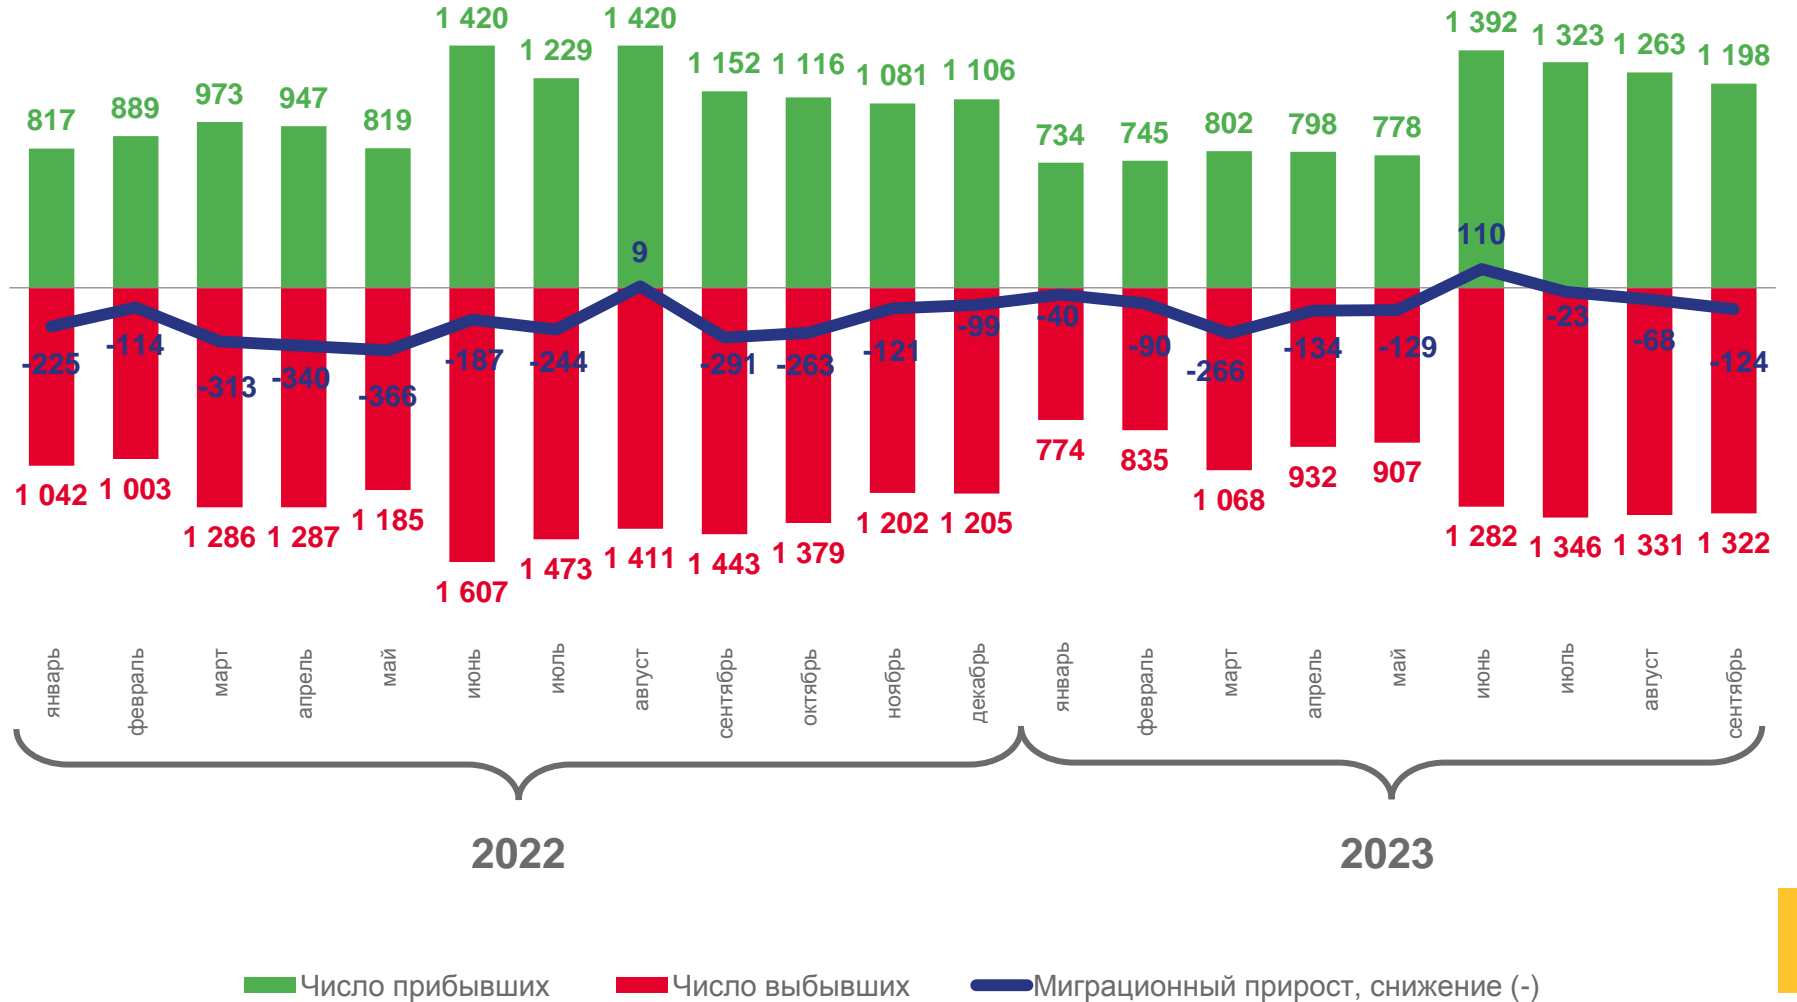

# МИГРАЦИЯ НАСЕЛЕНИЯ

ЧЕЛОВЕК

январь-сентябрь 2023 г.

**-764**

в расчете на 10 000 человек населения

**-14,6**

# ЧИСЛО ПРИБЫВШИХ

ЗА ЯНВАРЬ – СЕНТЯБРЬ 2023 Г., ЧЕЛОВЕК

Топ-5 регионов по числу прибывших в Орловскую область

г. Москва		1 003
Московская область		742
Курская область		307
г. Санкт-Петербург		198
Брянская область		175

# ЧИСЛО ВЫБЫВШИХ

ЗА ЯНВАРЬ – СЕНТЯБРЬ 2023 Г., ЧЕЛОВЕК