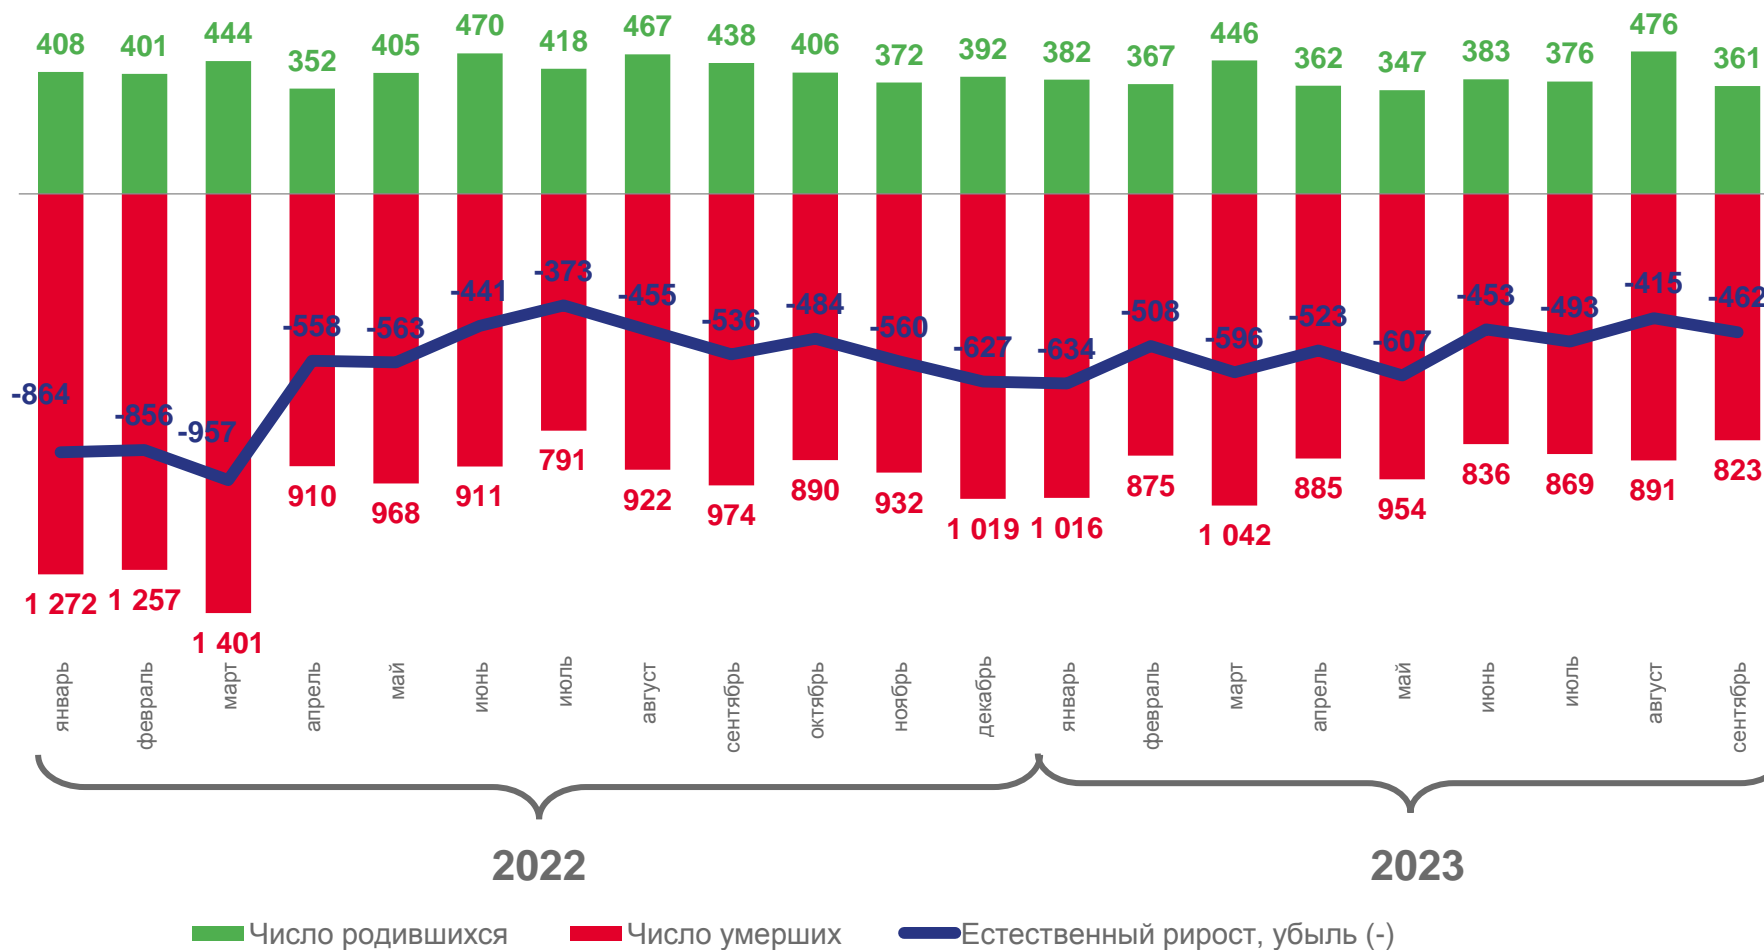

**05** Показатели миграции населения

# ЕСТЕСТВЕННОЕ ДВИЖЕНИЕ НАСЕЛЕНИЯ

ЧЕЛОВЕК

январь-сентябрь 2023 г.

**-4 691**

в расчете на 1 000 человек населения

**-9,0**